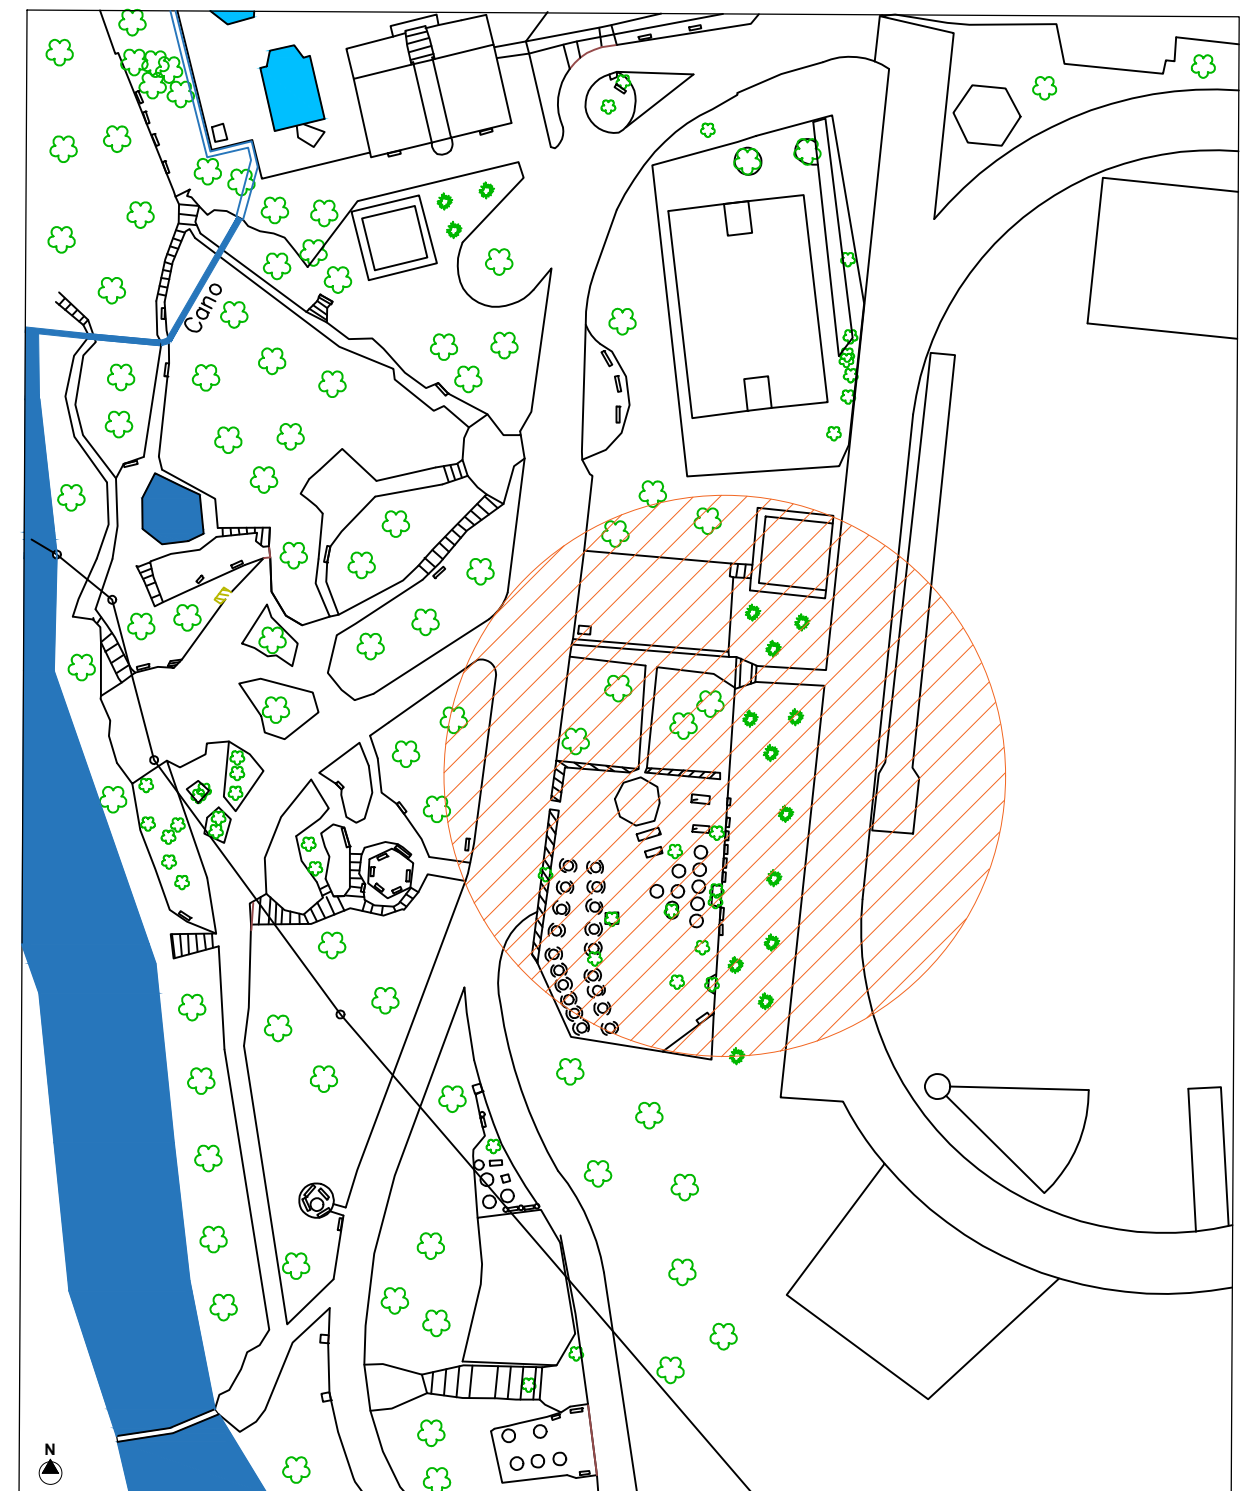

1. PLANTA DE SITUAÇÃO
SEM ESCALA

LEGENDA:

- PARQUE CYRO ARMANDO CATTÁ PRETA
- RIOS DE LAGOS
- PISCINAS
- ÁREA DE INTERVENÇÃO
- ACESSO PRINCIPAL AO PARQUE

2. ÁREA DE INTERVENÇÃO
SEM ESCALA

PREFEITURA MUNICIPAL DE ORLÂNDIA
ESTADO DE SÃO PAULO

OBJETO:
REFORMA DAS ÁREAS DE CONVIVÊNCIA DO PARQUE "CYRO ARMANDO CATTÁ PRETA"

IDENTIFICAÇÃO:
LOCALIZAÇÃO DA ÁREA DE INTERVENÇÃO
RUA DO PARQUE, S/N - JARDIM NOVA ORLÂNDIA

RESPONSÁVEL TÉCNICO: _____ DATA: OUTUBRO DE 2023

RESPONSÁVEL TÉCNICO: _____

Alessandro Chiquini
CREA: 5070132321-SP
ART: 28027230231888536

ESCALA: 1/250 FOLHA: 01/08